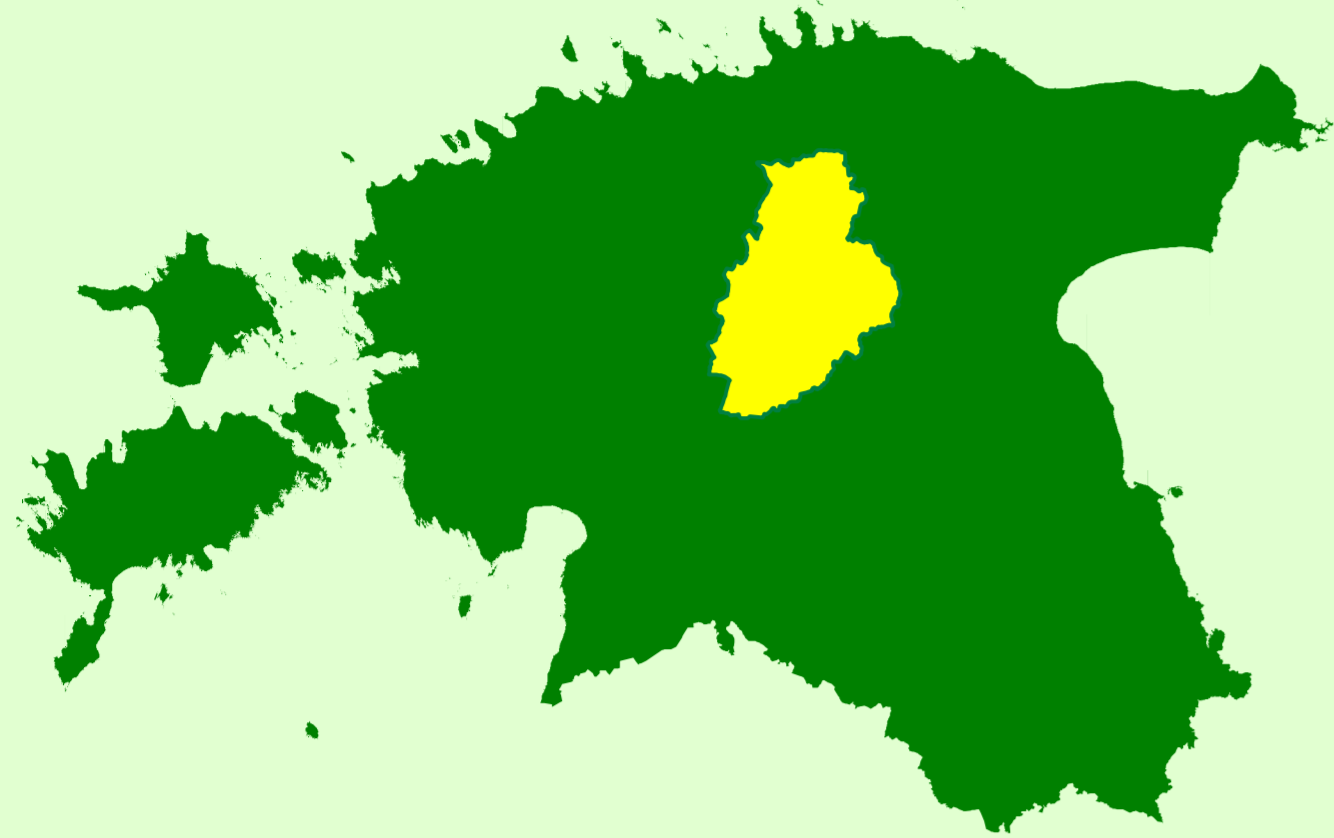

Järvamaa

Looduskaitse üksikobjektid ja alad

M 1 : 100 000

- kaitsealune puu, puude grupp
- kaitsealune allikas
- kaitsealune kivi, väiksem kivikülv
- Ürglooduse raamatu üksikobjekt
- Ürglooduse raamatu ala
- loodushoiu-alune jõelõik
- loodusala
- linnuala
- ajutise piiranguga jõelõik
- ajutise piiranguga ala
- kaitsealune park, puistu
- veesäilitusala (oluline karsti- ja allika ala)
- valla piir
- maantee
- raudtee
- vooluveekogu
- veekogu
- märgala
- mets
- asustusala
- tööstusala