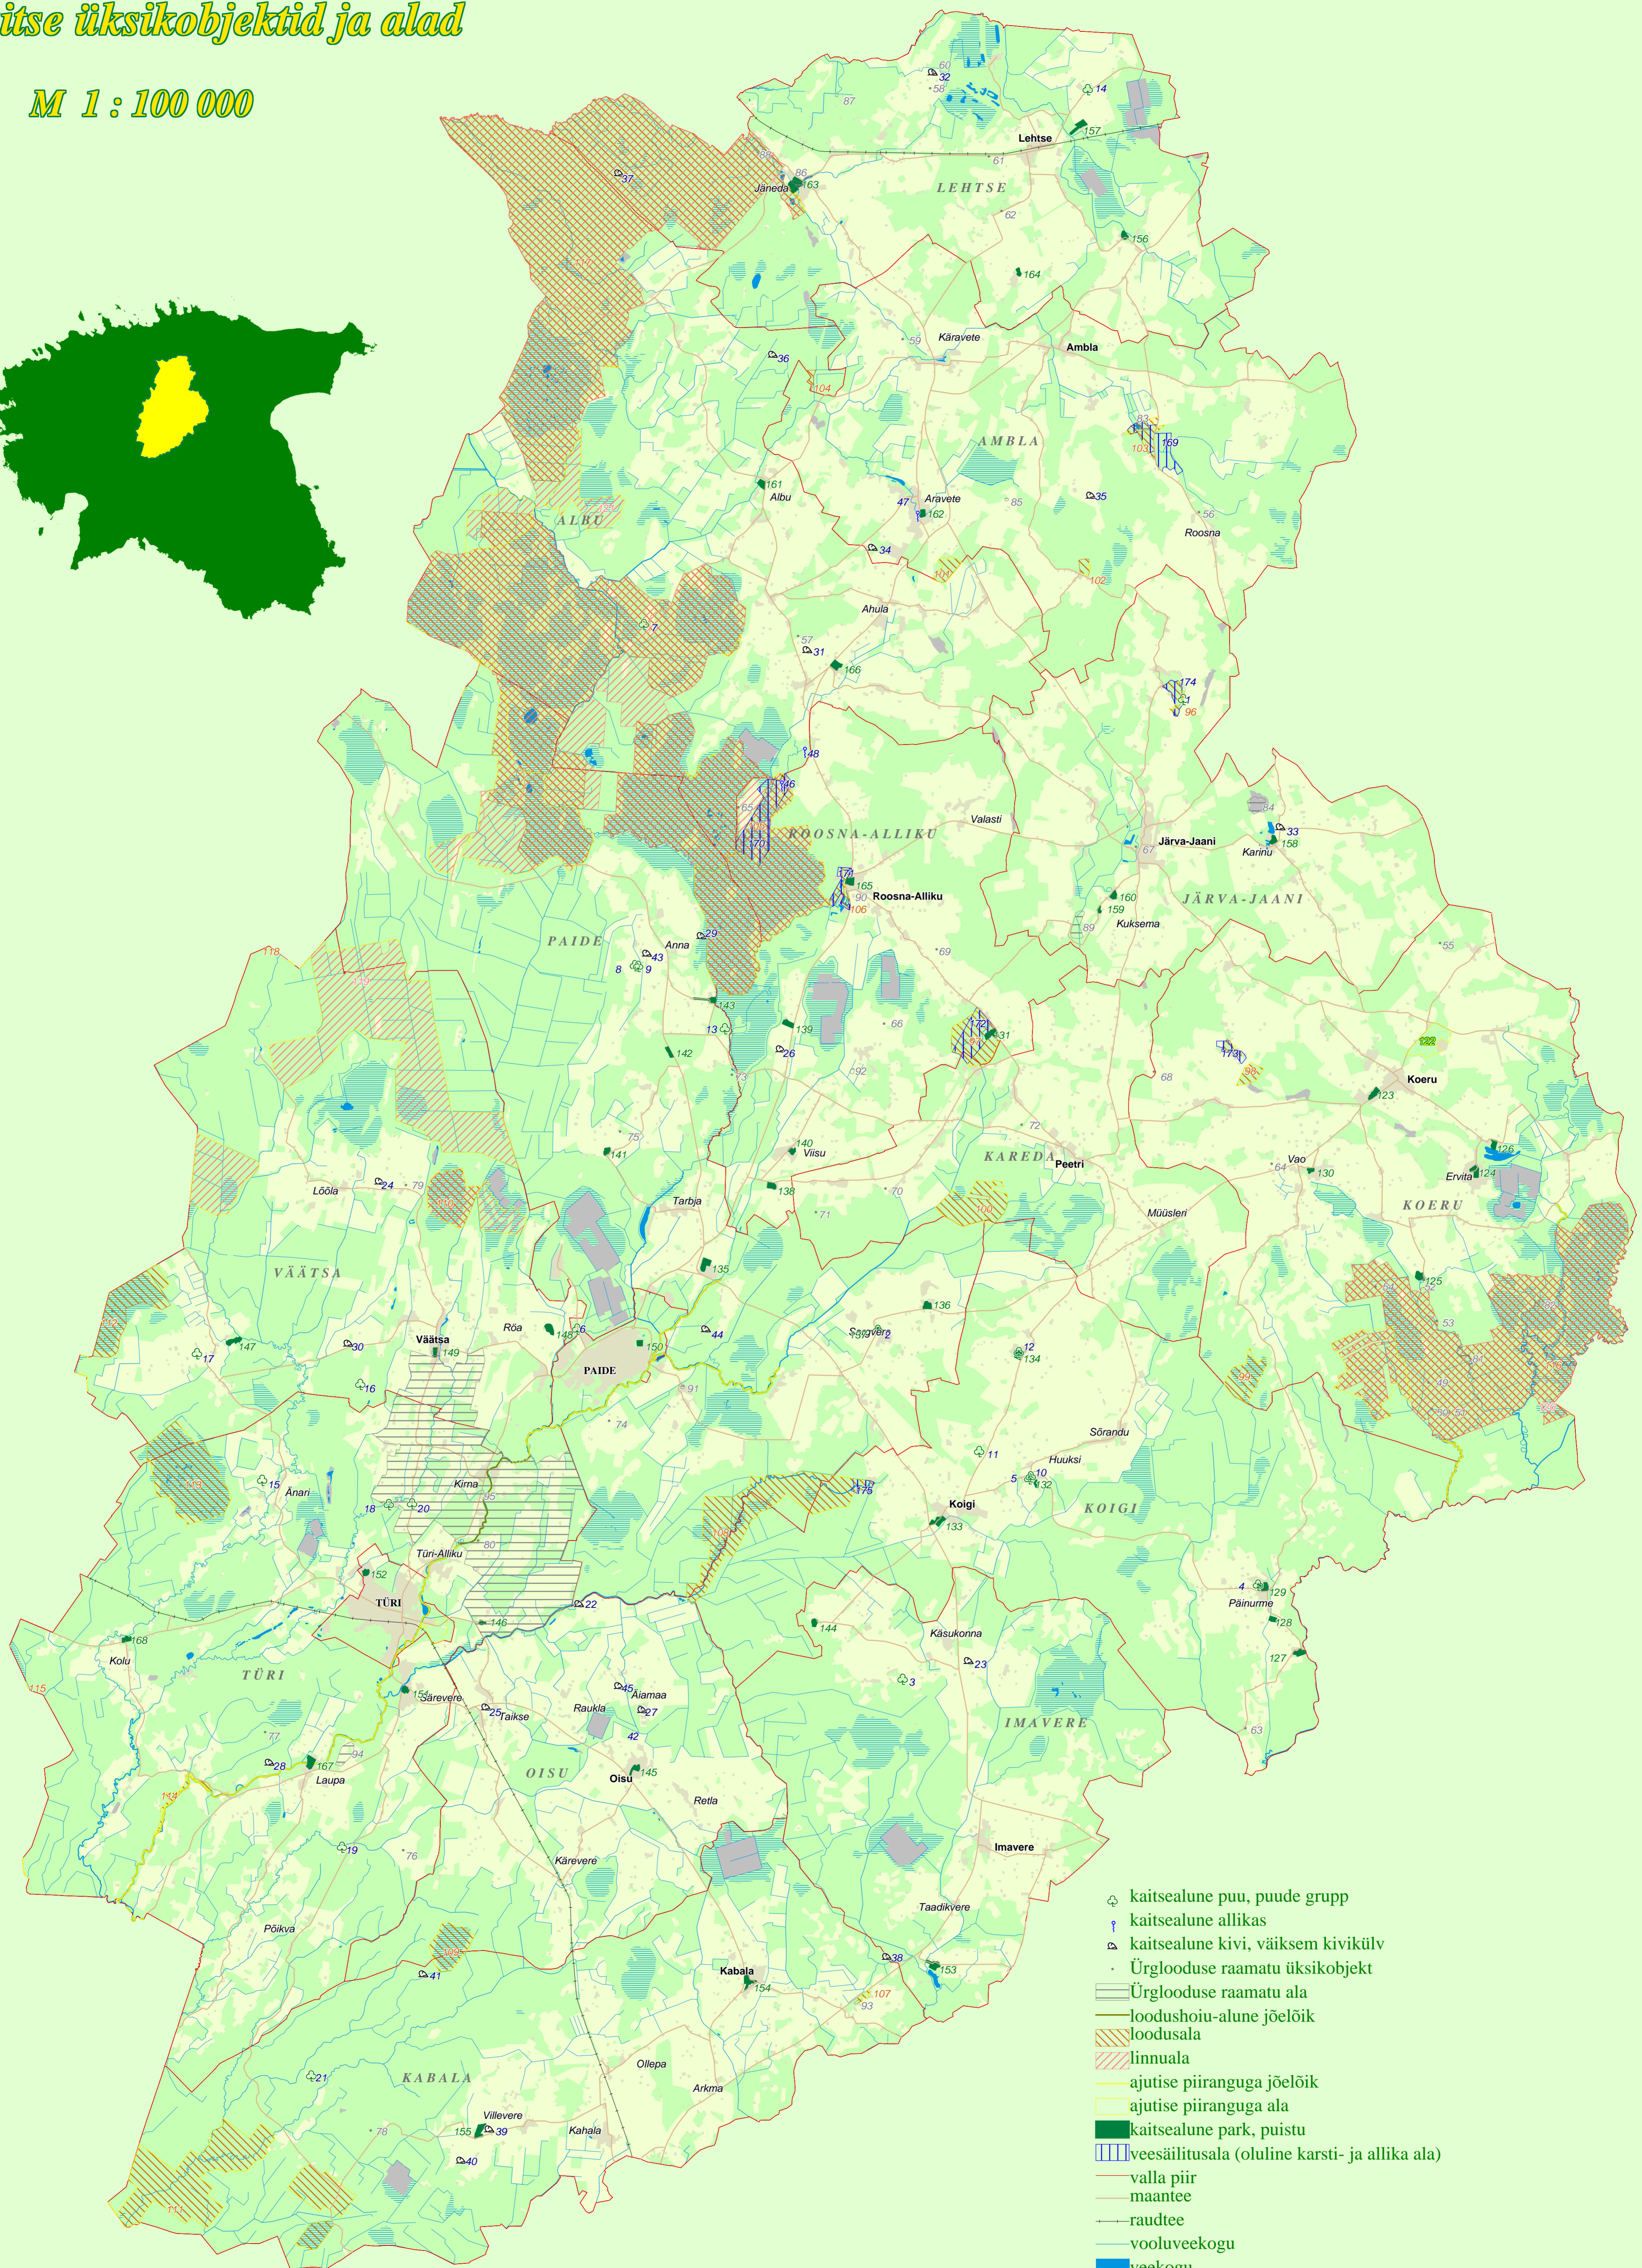

Järvamaa

Looduskaitse üksikobjektid ja alad

M 1 : 100 000

- kaitsealune puu, puude grupp
- kaitsealune allikas
- kaitsealune kivi, väiksem kivikülv
- Ürglooduse raamatu üksikobjekt
- Ürglooduse raamatu ala
- loodushoiu-alune jõelõik
- loodusala
- linnuala
- ajutise piiranguga jõelõik
- ajutise piiranguga ala
- kaitsealune park, puistu
- veesäilitusala (oluline karsti- ja allika ala)
- valla piir
- maantee
- raudtee
- vooluveekogu
- veekogu
- märgala
- mets
- asustusala
- tööstusala