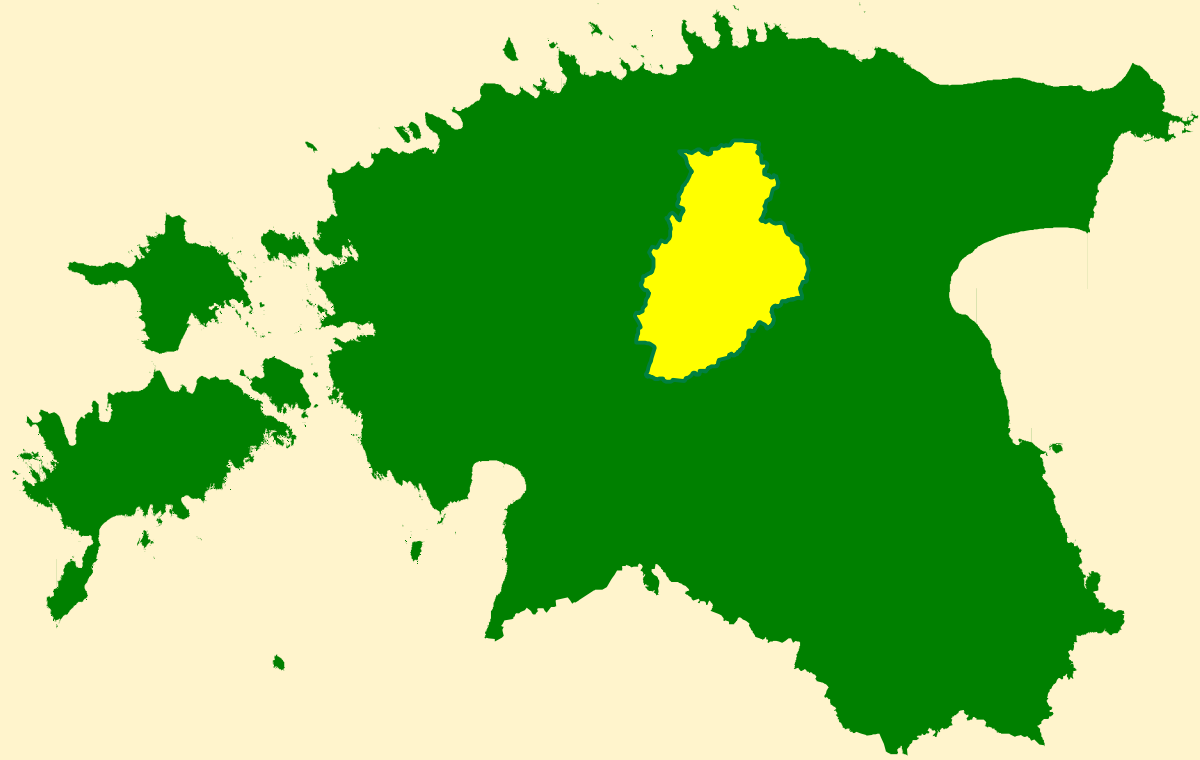

Järvamaa

Reostusobjektid

M 1 : 100 000

- laut, milles on loomühikute arv üle 300
- laut, milles on loomühikute arv 20-300
- loomade matmispaik
- Väätsa prügilala
- reoveepuhasti
- reoveepuhasti väljalask
- kütusehoidla
- tankla
- kalmistu
- jääkreostuskolle (Sillaotsa ABT)
- karjäär
- valla piir
- maantee
- raudtee
- vooluveekogu
- veekogu
- märgala
- mets
- asustusala
- tööstusala