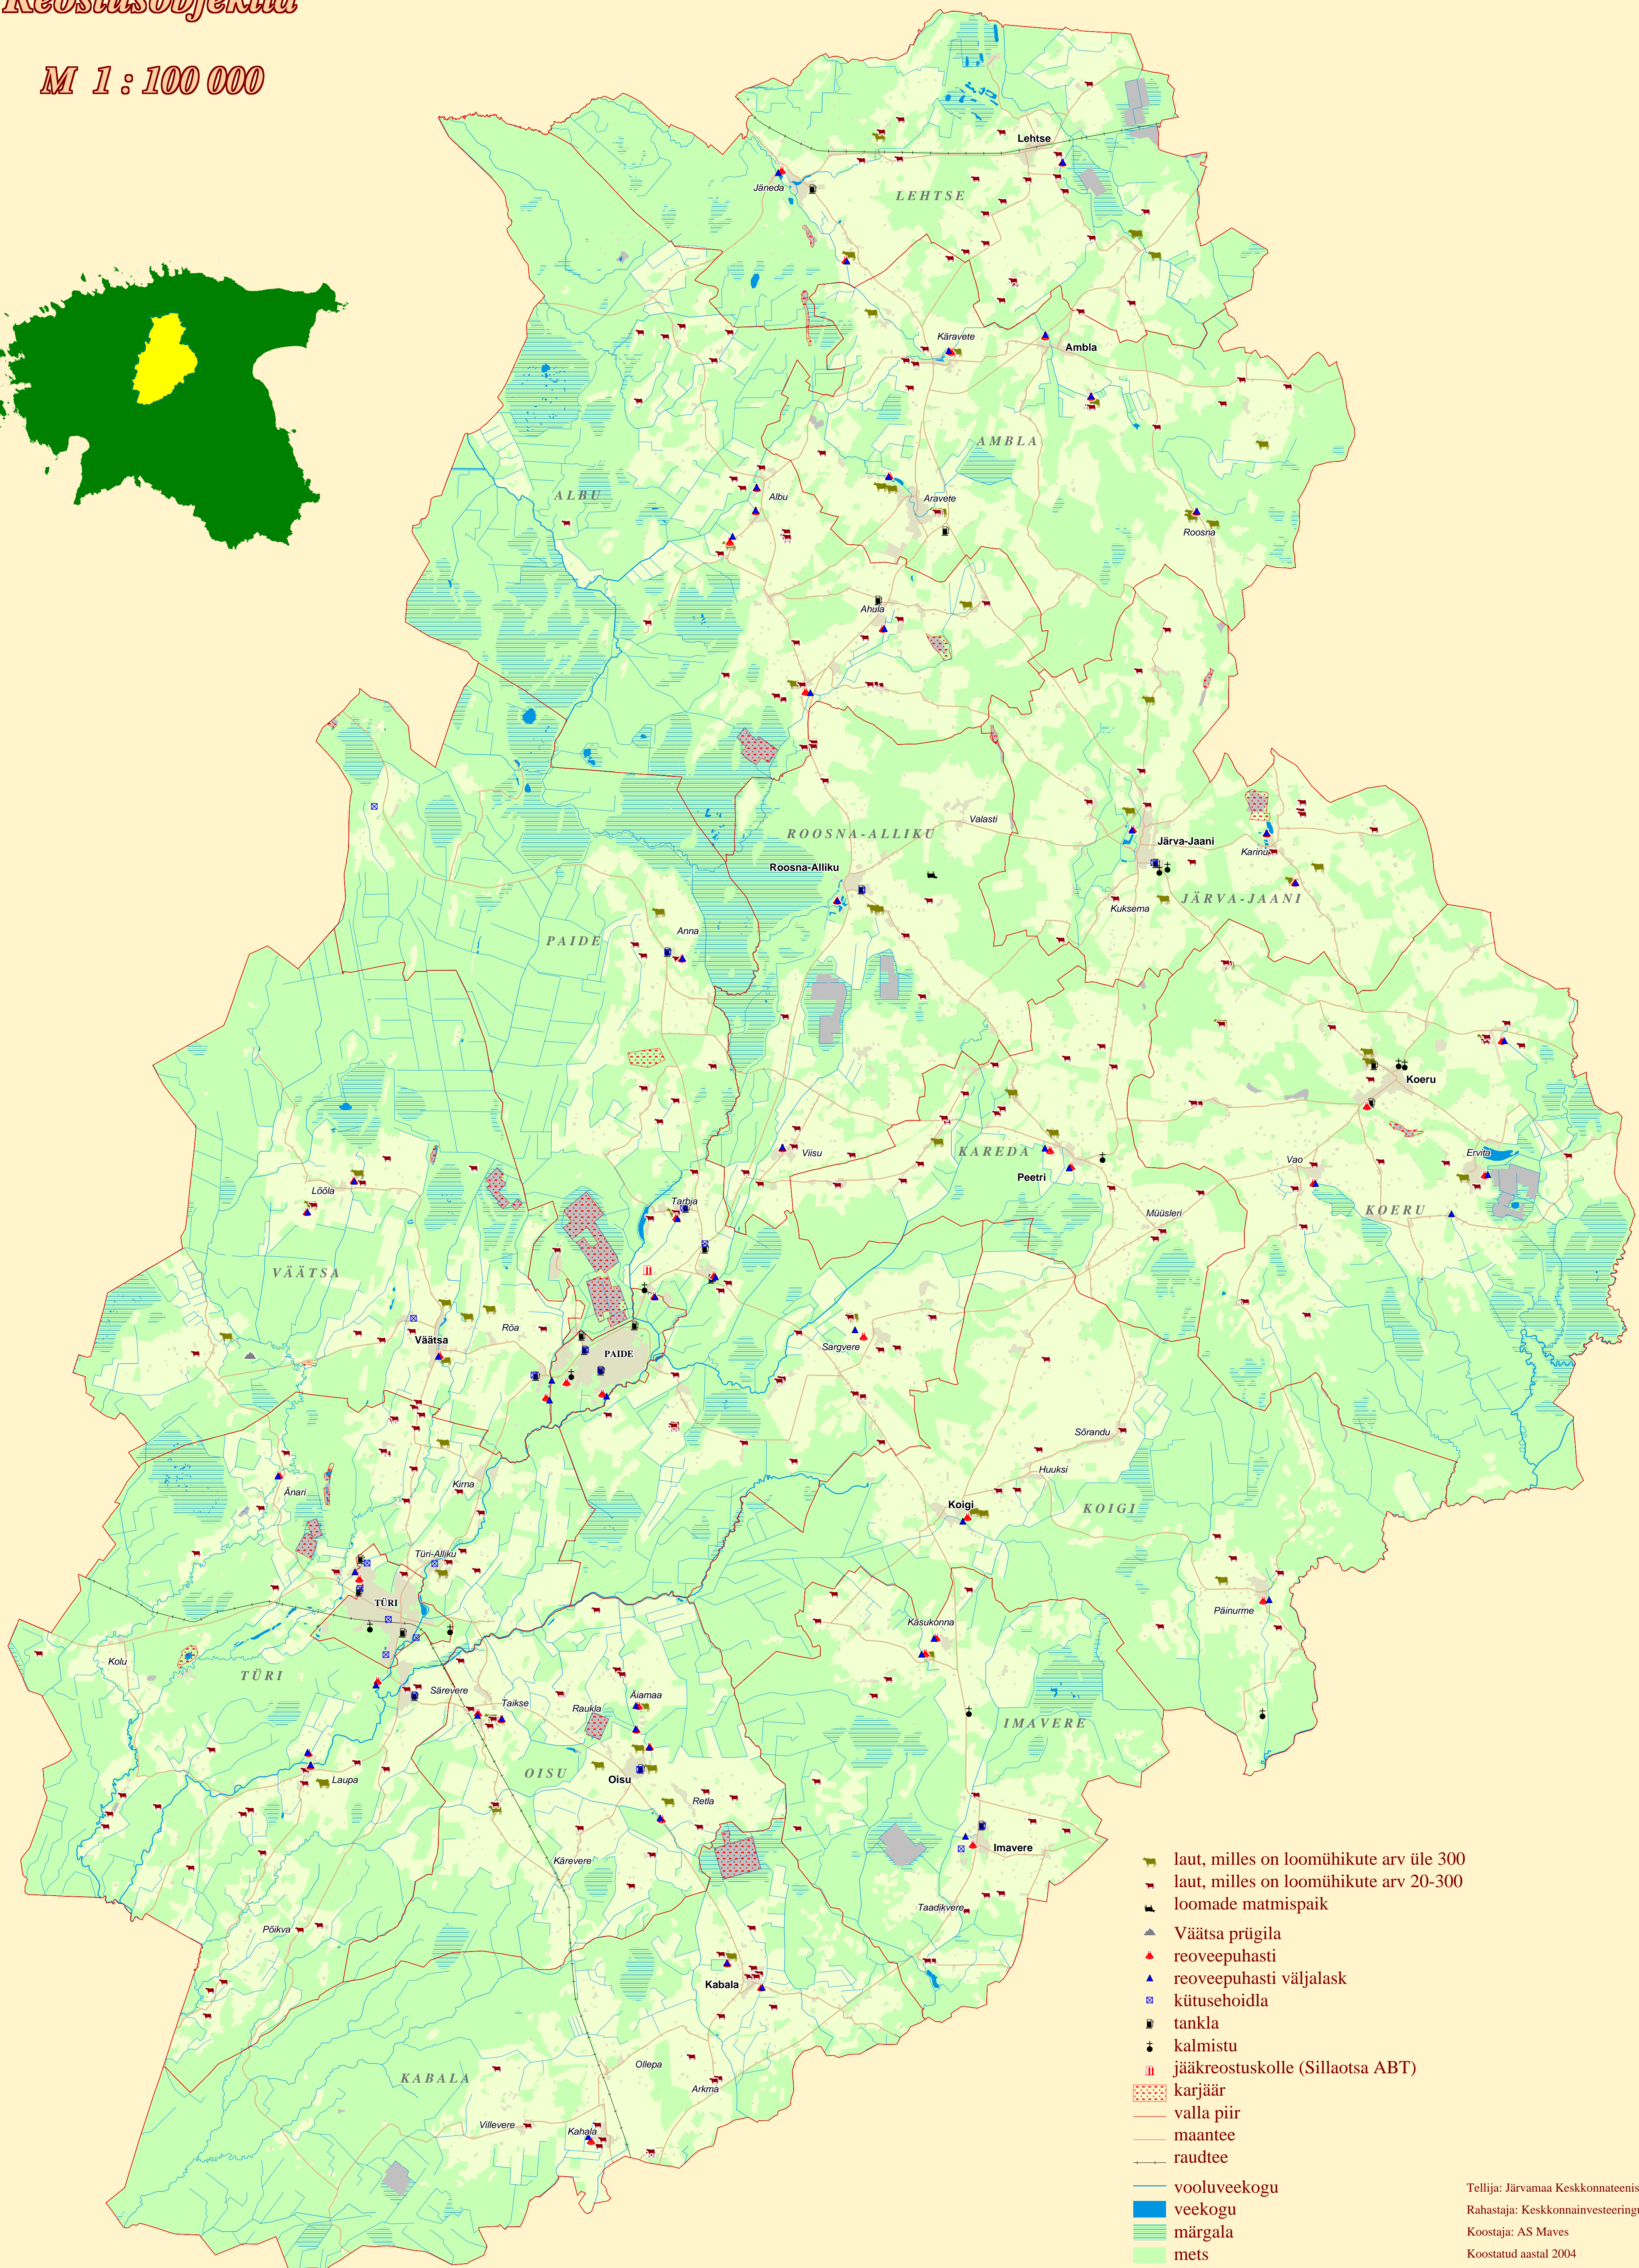

Järvamaa

Reostusobjektid

M 1 : 100 000

- laut, milles on loomühikute arv üle 300
- laut, milles on loomühikute arv 20-300
- loomade matmispaik
- Väätsa prügilala
- reoveepuhasti
- reoveepuhasti väljalask
- kütusehoidla
- tankla
- kalmistu
- jääkreostuskolle (Sillaotsa ABT)
- karjäär
- valla piir
- maantee
- raudtee
- vooluveekogu
- veekogu
- märgala
- mets
- asustusala
- tööstusala